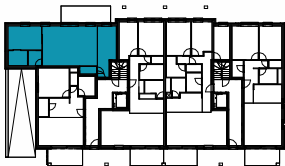

Piet Stautstraat
62-62F

9120 Beveren

Appartement B O.1

Multiprofessioneel Architectenbureau
Guy Peeters - Johan Rijckaert

75 m²

1

11,8 m²

1

DE PLANNEN ZIJN VERKOOPPLANNEN,
GEEN UITVOERINGSPLANNEN.
AFMETINGEN VAN SCHACHTEN EN
DERGELIJKE KUNNEN OM TECHNISCHE
REDENEN WIJZIGEN. INRICHTING,
VLOEREN EN MEUBELS ZIJN INDICATIEF.
PLANNEN ZIJN NIET OP SCHAAL EN NIET
CONTRACTUEEL BINDEND.