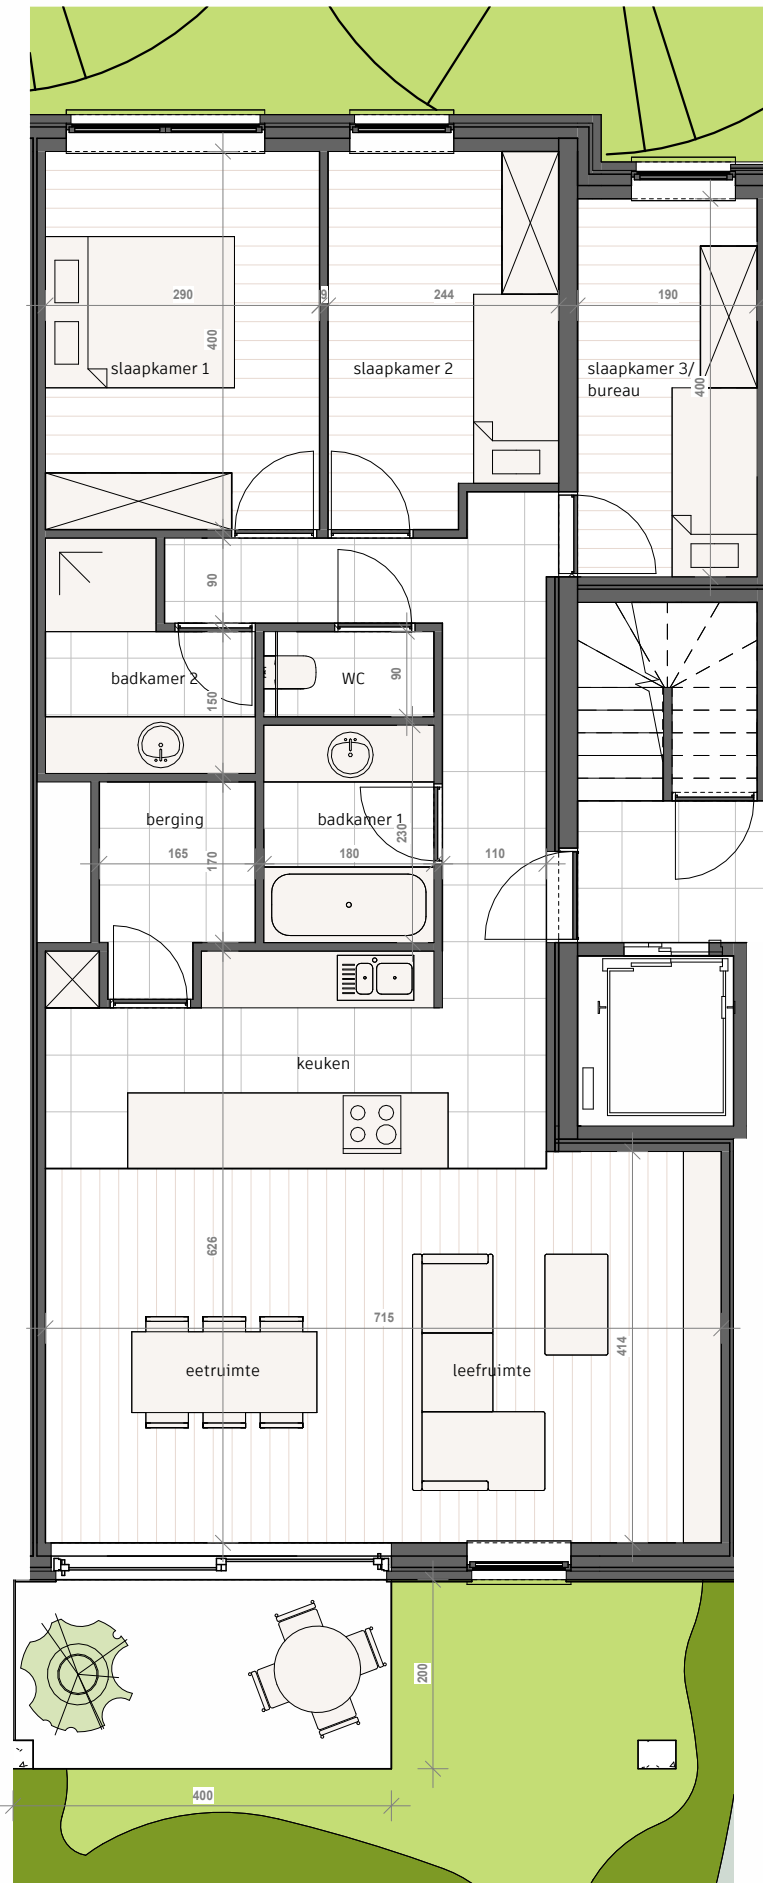

Piet Stautstraat
62-62F

9120 Beveren

Appartement B 0.4

Multiprofessioneel architectenbureau
Guy Peeters - Johan Rijckaert

DE PLANNEN ZIJN VERKOOPPLANNEN,
GEEN UITVOERINGSPLANNEN.
AFMETINGEN VAN SCHACHTEN EN
DERGELIJKE KUNNEN OM TECHNISCHE
REDELEN WIJZIGEN. INRICHTING,
VLOEREN EN MEUBELS ZIJN INDICATIEF.
PLANNEN ZIJN NIET OP SCHAAL EN NIET
CONTRACTUEEL BINDEND.

105,3 m²

3

8 m²

2

N