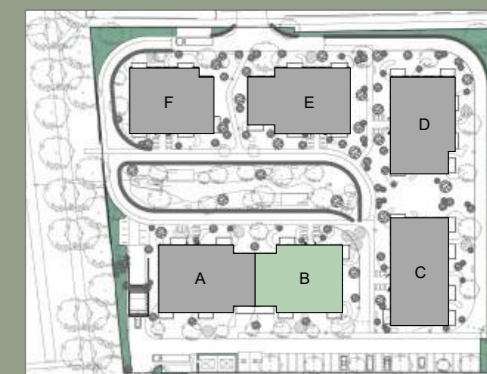

## APPARTEMENT B.0.2

- 0 verdieping
- 57 m<sup>2</sup> woonoppervlakte (bruto)
- 10 m<sup>2</sup> terras(sen) (bruto)
- 1 slaapkamer(s)
- 1 badkamer(s)

CONIX RDBM  
— ARCHITECTS